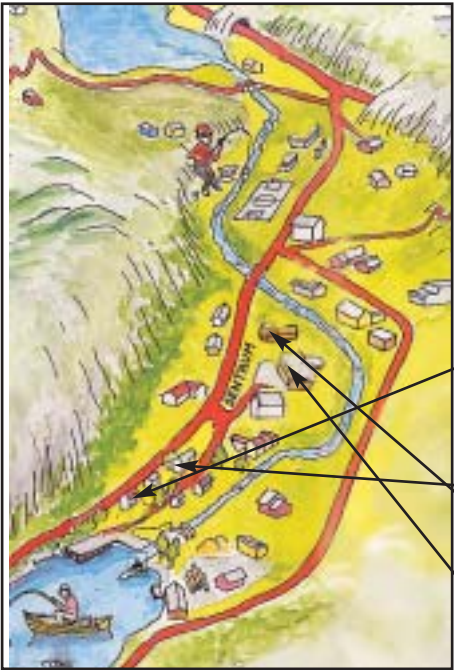

Service tilbud i GRANVIN

1 KVANNDAL CAMPING

Tlf. (+47) 56 52 58 80 Fax (+47) 56 52 58 40
e-post: kvanndal.camping@sensewave.com

2 KVANNDAL KRO

Tlf. (+47) 56 52 58 40 Fax. (+47) 56 52 54 68
Dobbeltrom m. dusj/toalett. Kafeteria - 80 pers.

26 KAI-KIOSK KVANDAL

Tlf. (+47) 950 480 35 Ope: 08 - 22 alle dagar.
Kiosk, daglegvarer, souvenir og g veartiklar

3 HAMRE FERIEHUS

Tlf. (+47) 56 52 58 08 e-post: joshamre@online.no
<http://joshamre.home.online.no>
Feriehus p  75m  m. fullt utstyr.
Sengplass til 6 pers.

4 EIDESTOVA

Tlf. (+47) 56 52 52 51
mail: hans.jakob@granvin.org
www.eidestova.hardanger.info
Felleskj kken/bad. Felles opphaldsrom m. TV

5 ERLING'S KAFE

Tlf. (+47) 56 52 53 60 Fax. (+47) 56 52 53 31
Servering: Frokost/ Lunch/
Middag inntil 60 pers. Grupper: Be om tilbud

6 SPAREBANKEN HARDANGER

Tlf. 53 67 11 00 (Sentr.) Fax. 56 52 41 99
Ope: 09-15 Torsdag: 09 -16.30

7 COOP MARKED, GRANVIN / POST I BUTIKK

Tlf. 56 52 51 09 Fax. 56 52 51 82
Ope: 9-18. Laurdag: 9-14