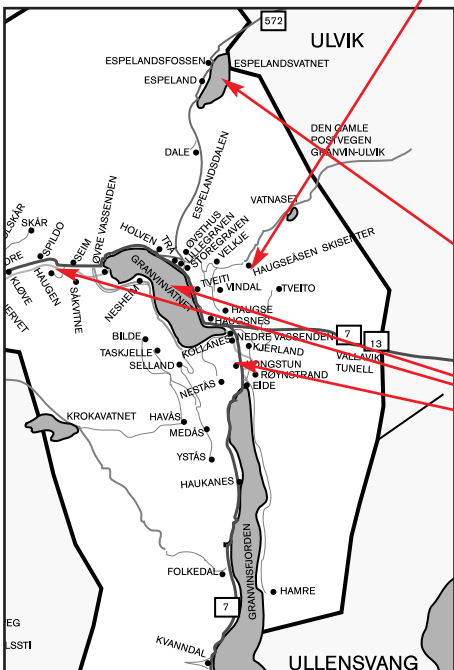

17 SEIM CAMPING

Tlf.(+47) 56 52 57 30 Tlf.(+47) 56 52 57 04

Fax.(+47) 56 52 57 30

Service tilbud i GRANVIN, side 3

19 KJERLAND GARDBUTIKK

Tlf. (+47) 56 52 53 36 Fax. (047) 56 52 53 55

Gardsprodukt og plantesal