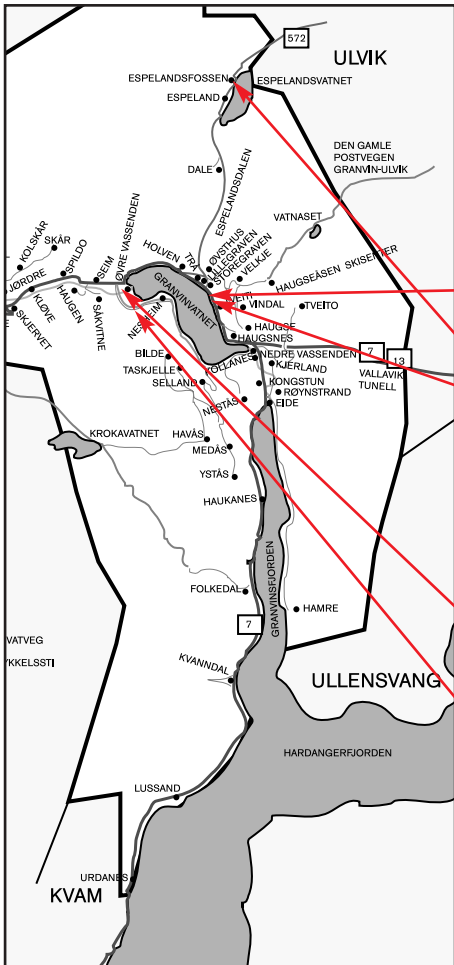

Service tilbud i GRANVIN, side 2

8 FORM OG TRADISJON

Tlf. (+47) 56 52 51 40

Handverk, husflid, g aver Ope: 10 -15.30, fre: 10 -17
laurdag: 10.00-13.00

9 JAUNSEN GJESTGJEVARSTAD AS

Tlf. (+47) 56 52 51 15, Fax. (+47) 56 52 52 79

www.jaunsen.no e-post: post@jaunsen.no

Verneverdig gjestgjevarstad fr  1674.

Dob/fam.rom m.bad.Heimelaga mat av lokale r ststoff.

Sesong: 1/5 - 30/9, eller ope etter avtale.

10 GRANVIN DAGLEGVARE AS

Tlf.56 52 54 00 Fax.56 52 53 69

Ope: Man-fred: 09-18, laurd: 10 -18, s nd: 12-17

11 GRANVIN BILSENTER AS

Tlf.56 52 51 28 Tlf.priv.56 52 51 72

Mobil:916 41 230, Ope:8 -16

12 GRANVIN KYRKJE

Tlf.56 52 51 14 (Kyrkja) 56 52 58 50 (Dgl.leiar)

Tlf 56 52 68 00 (Prest)

13 GRANVIN HYTTER & CAMPING

Tlf.(+47) 56 52 52 82 Fax.(+47) 56 52 52 82

www.granvin-hytter.no

14 ESPELANDSDALEN CAMPING

Tlf.(+47) 56 52 51 67 Fax.(+47) 92 37 33 00

www.espeandsdalencamping.no

16 SOLTUN ROM OG HYTTER

Tlf.(+47) 56 52 57 76

17 SEIM CAMPING

Tlf.(+47) 56 52 57 30 Tlf.(+47) 56 52 57 04

Fax.(+47) 56 52 57 30