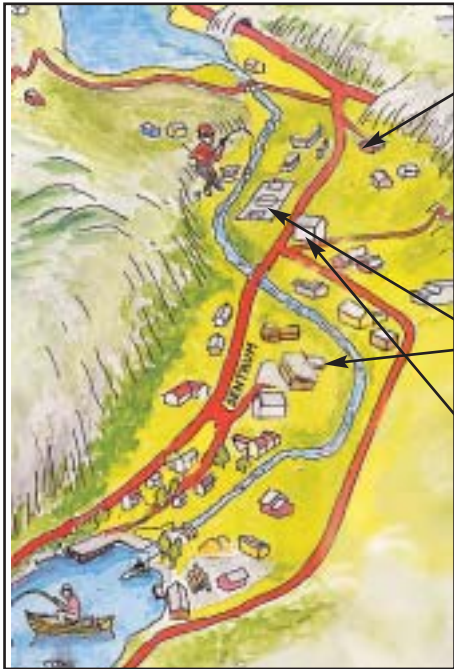

Service tilbud i GRANVIN, side 3

19 KJERLAND GARDBUTIKK

Tlf. (+47) 56 52 53 36 Fax. (047) 56 52 53 55

Gardsprodukt og plantesal

Oppe: 9-17 fredag: 9-18 laurdag: 9-14

20 HAUGSÅSEN SKISENTER

Oppe: Vinterstid v. snø

21 BYGDATUNET

Tlf. 56 52 40 00 (sjå Granvin Herad, 23)

Oppe:

22 LÆKJAR - (v. Skulen)

Tlf. 56 52 40 25

Øyeblikkeleg hjelp i kontortid: 56 52 40 03

Legevakt etter kontortid: 56 52 60 03

NØD-Tlf. 113

23 GRANVIN HERAD

Tlf. 56 52 40 00 Fax. 56 52 40 01

Oppe: 08.00 - 15.00

www.granvin.kommune.no

24 GRANVIN TURLAG

Turkart og løypemerking.

Turkart hjå Granvin Herad

25 FISKE

Fiskekortsal/ info. sjå tilbod merka:

TAXI

Tlf. 56 52 57 06

Tlf. 906 23 484

Tlf. 932 67 052