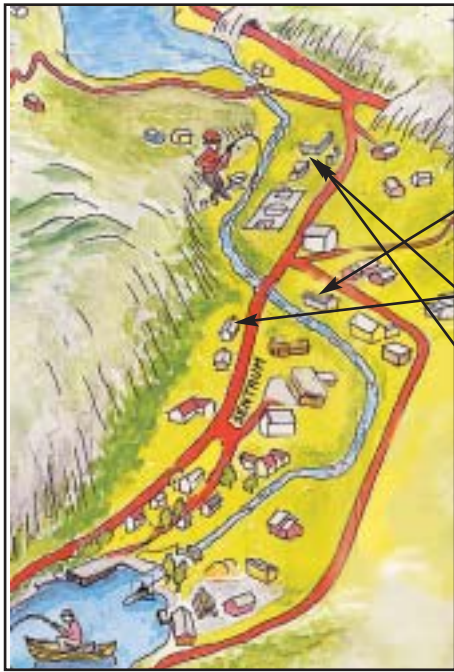

Service tilbud i GRANVIN, side 2

8 FORM OG TRADISJON

Tlf. (+47) 56 52 51 40

Handverk, husflid, g aver Ope: 10 -15.30, fre: 10 -17
laurdag: 10.00-13.00

9 JAUNSEN GJESTGJEVARSTAD AS

Tlf. (+47) 56 52 51 15, Fax. (+47) 56 52 52 79

www.jaunsen.no e-post: post@jaunsen.no

Verneverdig gjestgjevarstad fr  1674.

Dob/fam.rom m.bad.Heimelaga mat av lokale r ststoff.

Sesong: 1/5 - 30/9, eller ope etter avtale.

10 GRANVIN DAGLEGVARE AS

Tlf.56 52 54 00 Fax.56 52 53 69

Ope: Man-fred: 09-18, laurd: 10 -18, s nd: 12-17

11 GRANVIN BILSENTER AS

Tlf.56 52 51 28 Tlf.priv.56 52 51 72

Mobil:916 41 230, Ope:8 -16

12 GRANVIN KYRKJE

Tlf.56 52 51 14 (Kyrkja) 56 52 58 50 (Dgl.leiar)

Tlf 56 52 68 00 (Prest)

13 GRANVIN HYTTER & CAMPING

Tlf.(+47) 56 52 52 82 Fax.(+47) 56 52 52 82

www.granvin-hytter.no

14 ESPELANDSDALEN CAMPING

Tlf.(+47) 56 52 51 67 Fax.(+47) 92 37 33 00

www.espeandsdalencamping.no

16 SOLTUN ROM OG HYTTER

Tlf.(+47) 56 52 57 76

17 SEIM CAMPING

Tlf.(+47) 56 52 57 30 Tlf.(+47) 56 52 57 04

Fax.(+47) 56 52 57 30