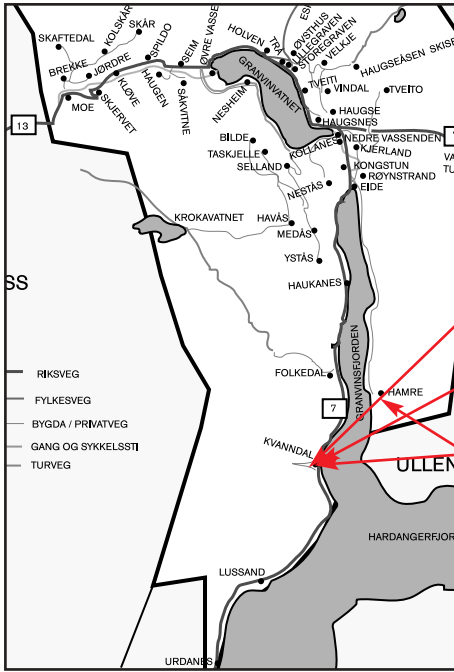

Service tilbud i GRANVIN

1 KVANNDAL CAMPING

Tlf. (+47) 56 52 58 80 Fax (+47) 56 52 58 40
e-post: kvanndal.camping@sensewave.com

2 KVANNDAL KRO

Tlf. (+47) 56 52 58 40 Fax. (+47) 56 52 54 68
Dobbeltrom m. dusj/toalett. Kafeteria - 80 pers.